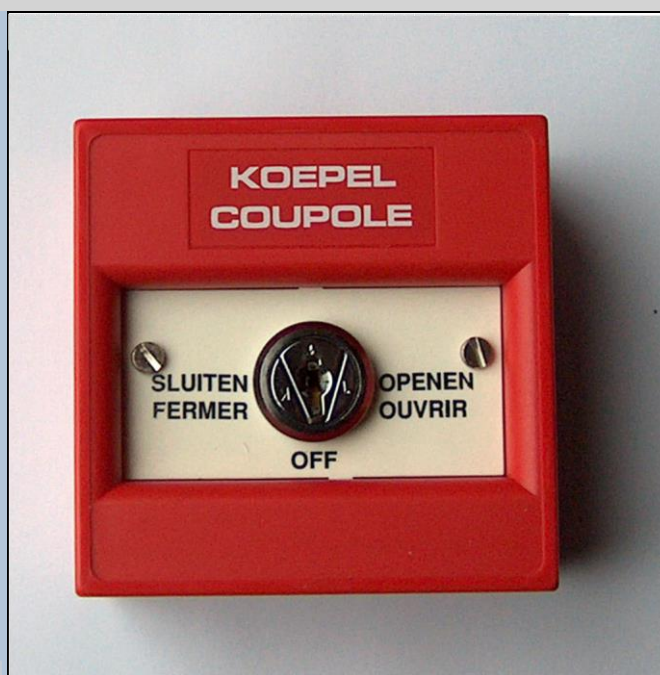

COMPACT.PRIOR

Algemene productomschrijving

Het rode sleutelcontact COMPACT.PRIOR is een prioritaire bediening voor de brandweer. Het sleutelcontact is een driestandenschakelaar : openen, sluiten en rustpositie. Onafhankelijk van de toestand van de centrale kan de brandweer het rookluik in de gewenste positie brengen d.m.v. dit sleutelcontact. Zo kan het rookluik bv. geopend worden door de centrale na een rookdetectie bij een branddetector, maar het rookluik zal toch weer sluiten als de brandweer het sleutelcontact in de positie sluiten zet. Het sleutelcontact heeft m.a.w. de hoogste prioriteit in het systeem. De sleutel kan beschermd bewaard worden naast het sleutelcontact in een sleutelkastje.

Per Compact centrale kan maximaal 1 sleutelcontact aangesloten worden en per sleutelcontact kan maximaal 1 centrale bediend worden.

Het sleutelcontact wordt standaard geleverd met 2 sleutels. Het sleutelcontact wordt standaard geleverd inclusief de opbouwdoos.

Het sleutelcontact wordt tweedraads aangesloten op de Compact centrale wegens de aanwezige electronica componenten in het sleutelcontact. Ook is de polariteit niet van belang.

Bestelreferentie	omschrijving
COMPACT.PRIOR	Sleutelcontact voor Compact centrale, inclusief opbouwdoos en 2 sleutels
C273	Extra sleutel voor COMPACT.PRIOR
Technische informatie	COMPACT.PRIOR
Afmetingen	Breedte = 87 mm, hoogte = 87 mm, diepte = 52 mm